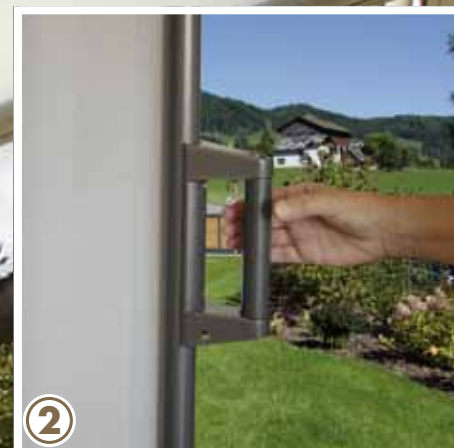

SIDELINE

PARE-VENT À TIRAGE LATÉRAL

COUPE DROITE

Hauteur maxi : 2100mm
Avancée maxi : 4000mm

COUPE TRAPÈZE

Hauteur maxi : 2500mm
Avancée maxi : 4000mm
Angle de 1° à 20°

SIDELINE

PARE-VENT À TIRAGE LATÉRAL

VOTRE SPHÈRE PRIVÉE

1) La poignée au choix ; en bois, en alu, en résine transparente ou en composite façon cuir. **4 coloris d'armature** : blanc RAL 9010, ivoire RAL 1015, gris argent RAL 9006 et gris anthracite RAL 7016. **2) Le système de freinage à l'enroulement breveté « SLOWMOTION »** permet un enroulement tout en douceur ; **3) Montage fixation murale du coffre** **4) Equerre pour montage d'angle du coffre** **5) Fixation à enfoncer dans le sol** **6) Montage fixation murale** **7) Montage colonne en appui** **8) Slope** – Coupe trapèze le complément idéal à vos bannes sur colonne à visser /// *N'hésitez pas à contacter votre revendeur WOUNWO pour choisir votre toile dans notre collection*

C'EST VOUS QUI CHOISISSEZ.

	SIDELINE
Avancée mini-maxi	1500 - 4000 mm
Hauteur mini-maxi	1300 - 2500 mm
Angle forme trapèze	1° à 20°
Coloris standard	blanc RAL 9010, ivoire RAL 1015, gris argent RAL 9006 et gris anthracite RAL 7016
Manœuvre standard	tirage manuel
Slope Coupe trapèze	✓
Coloris spéciaux RAL	✓
Colonne à visser	✓
Fixation à enfoncer dans le sol	✓
Fixation à couler dans le béton	✓
Fixation murale du coffre	✓
Fixation en angle	✓
Roulette de guidage	✓
Système « Slowmotion » de freinage à l'enroulement	✓
Système de sécurité « Secure Lock	✓